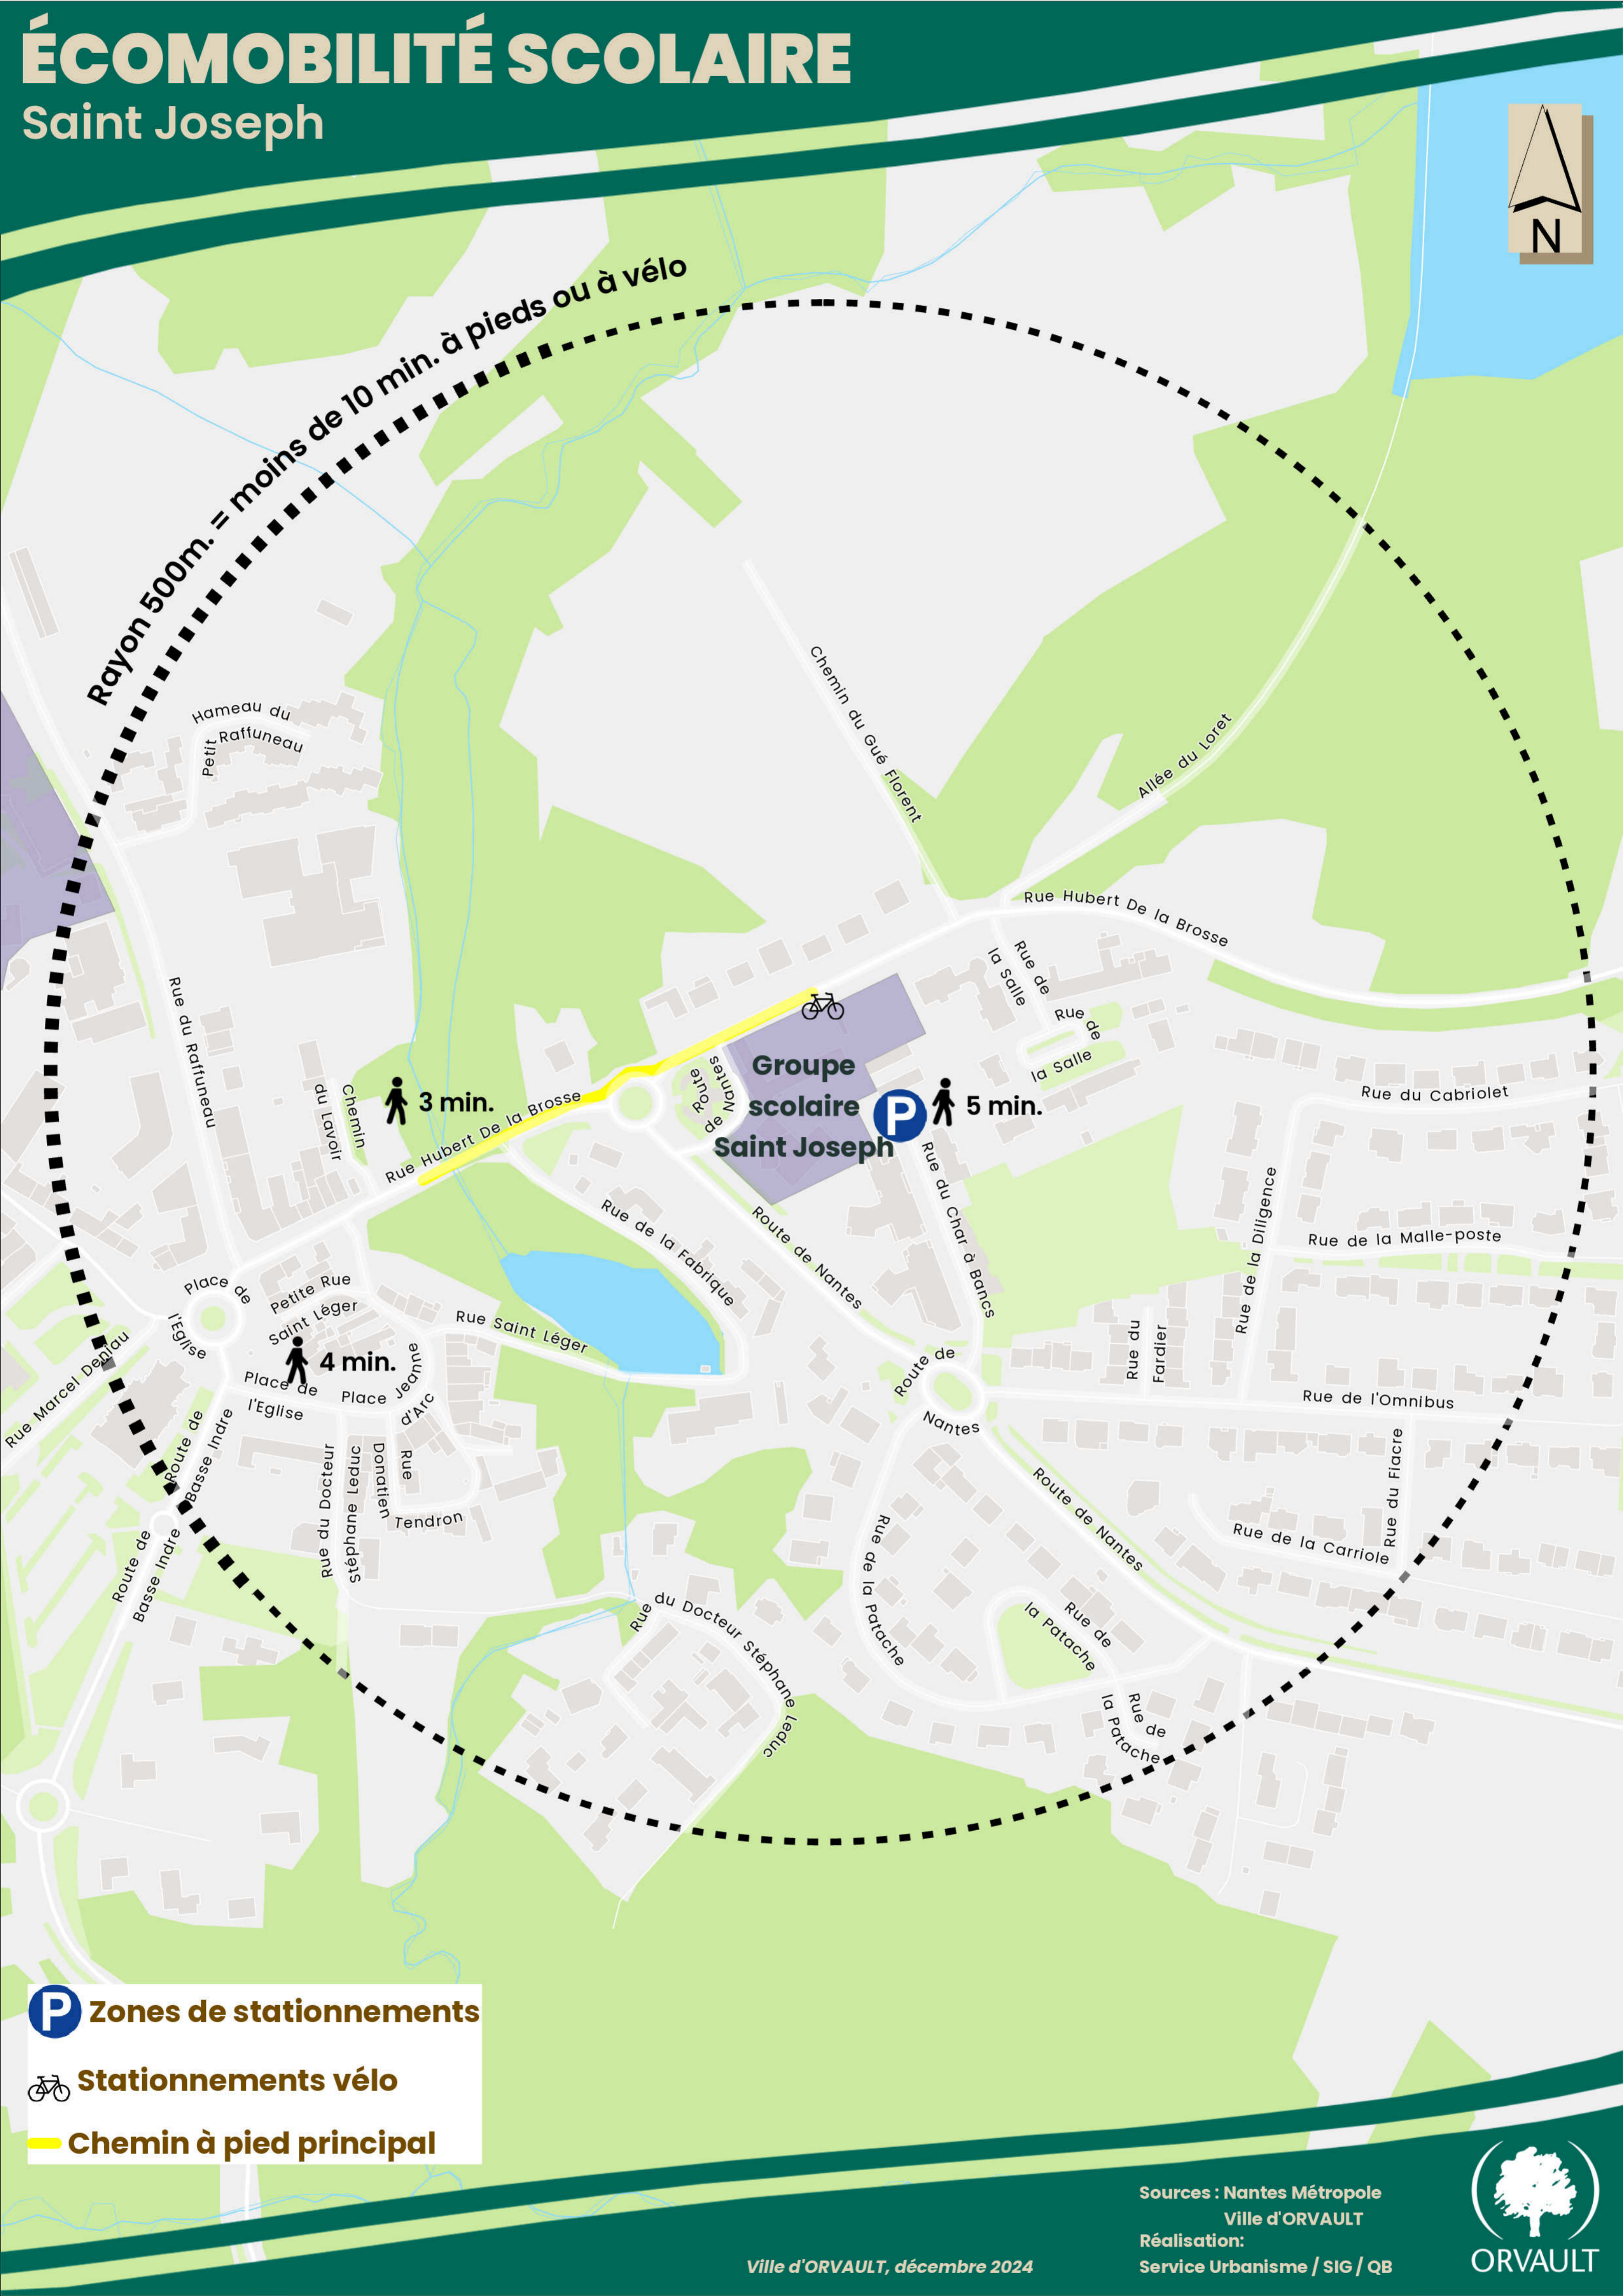

ÉCOMOBILITÉ SCOLAIRE

Saint Joseph

Rayon 500m. = moins de 10 min. à pieds ou à vélo

3 min.

Groupe scolaire Saint Joseph 5 min.

4 min.

- Zones de stationnements**
- Stationnements vélo**
- Chemin à pied principal**

Sources : Nantes Métropole
Ville d'ORVAULT
Réalisation:
Service Urbanisme / SIG / QB

Ville d'ORVAULT, décembre 2024