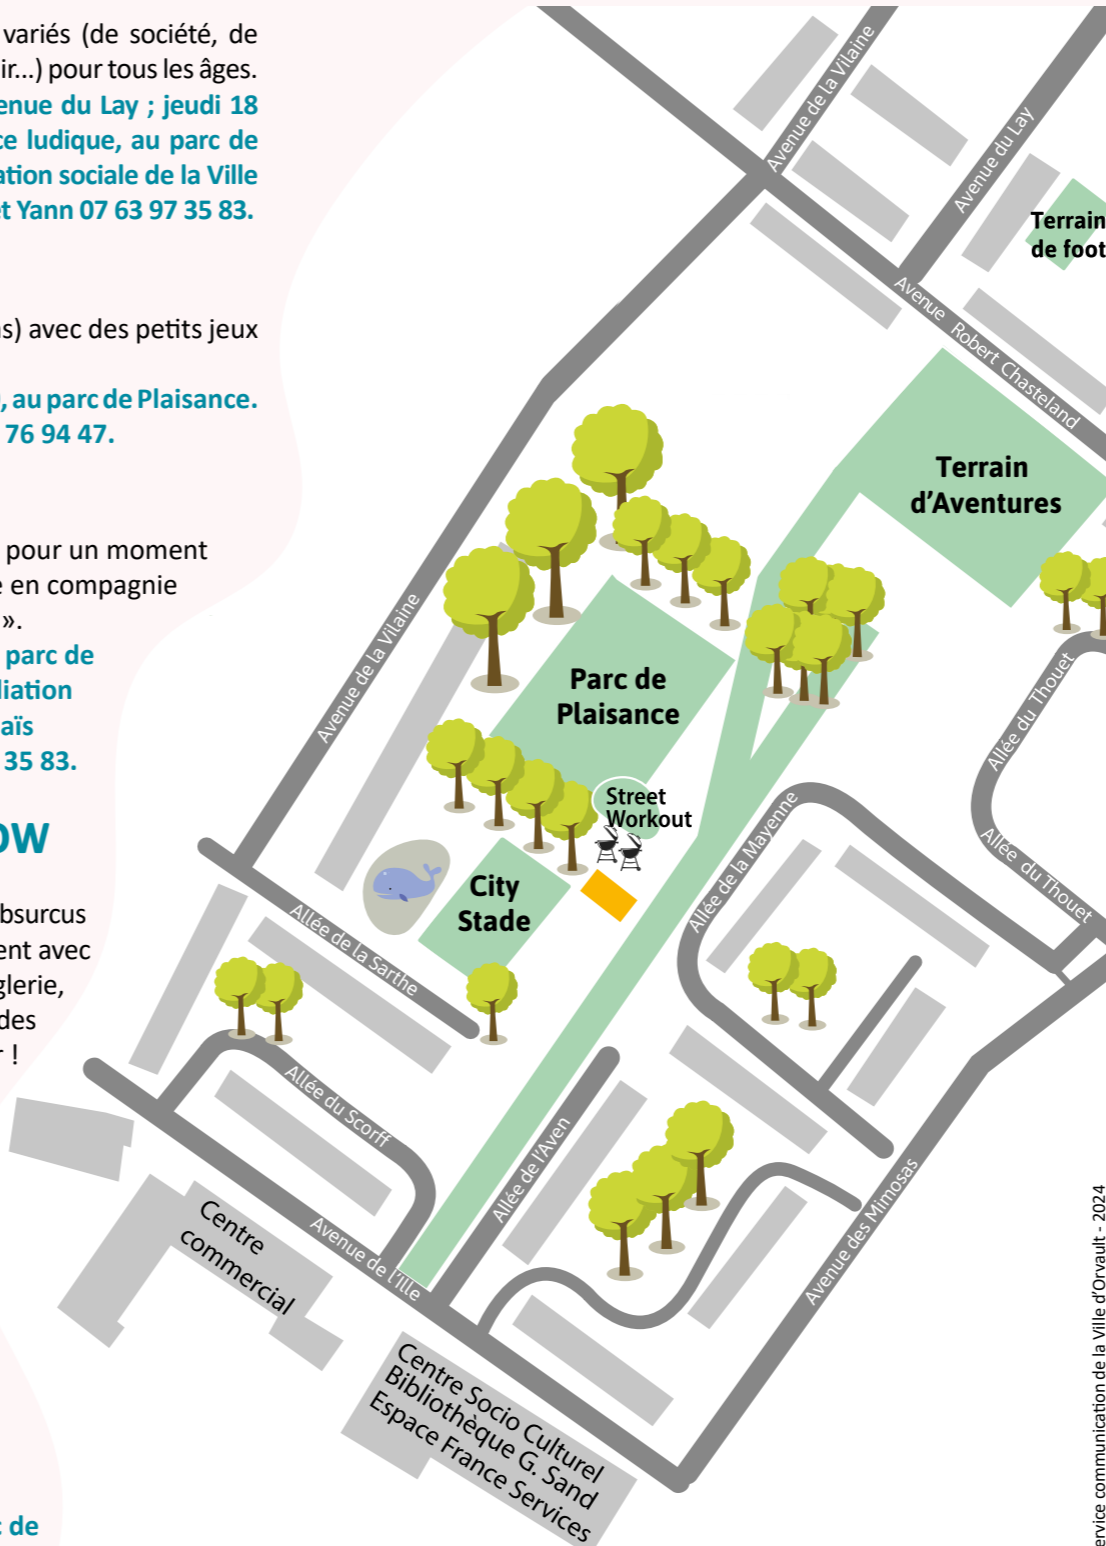

ÉVEIL MUSICAL

Rejoignez-nous avec vos enfants pour un moment de partage autour de la musique en compagnie de l'association «Enchanfantines».

Judi 18 juillet de 10h à 12h, au parc de Plaisance. Avec l'équipe de médiation sociale de la Ville d'Orvault : Anaïs 06 46 37 76 30 et Yann 07 63 97 35 83.

THE ABSURCUS SHOW

ABSURCUS COMPANY

Dans l'univers coloré et décalé d'Absurcus Company, les numéros s'enchaînent avec du diabolo, du cerceau, de la jonglerie, de la contorsion, des acrobaties, des équilibres et beaucoup d'humour !

Judi 22 août à partir de 17h30, au parc de Plaisance. Avec l'équipe de médiation sociale de la Ville d'Orvault : Anaïs 06 46 37 76 30 et Yann 07 63 97 35 83.

CINÉMA PLEIN AIR

Cette année encore, le CSC de Plaisance propose une soirée cinéma pour tout public, avec le prestataire Cin'étoiles.

Mercredi 28 août à 19h, au parc de Plaisance. Avec le CSC de Plaisance : 02 40 76 94 47.

TERRAIN D'AVENTURES

Le Terrain d'Aventures revient pour un dernier été, animé par une équipe d'animateurs et d'animatrices. Cabanes, petits bricolages, jeux : cet espace permet aux petits comme aux grands de se rencontrer et d'expérimenter ensemble. C'est un village de convivialité et de construction permanente.

Jusqu'au 6 septembre, du lundi au vendredi de 14h à 19h30 (sauf les 15 et 16 août), au Terrain d'Aventures. Avec les CÉMÉA : Anna 06 41 98 23 68 et Mathilda 06 71 47 07 38.

Animations et événements juillet & août 2024

Ce programme vous est proposé par la Ville d'Orvault, le centre socioculturel (CSC) de Plaisance, et les CÉMÉA. Toutes les animations sont gratuites, sans inscription, ouvertes à tous et à toutes !

BARBECUES

Pour rappel, des barbecues sont mis à disposition de façon permanente sur l'espace public à destination des habitants et habitantes de Plaisance ou d'autres quartiers d'Orvault, souhaitant s'y installer en journée ou le soir.

Des kits festifs peuvent également être gratuitement mis à disposition sur simple demande (prêt de tables et de chaises).

Proposé par le CSC de Plaisance : 02 40 76 94 47.