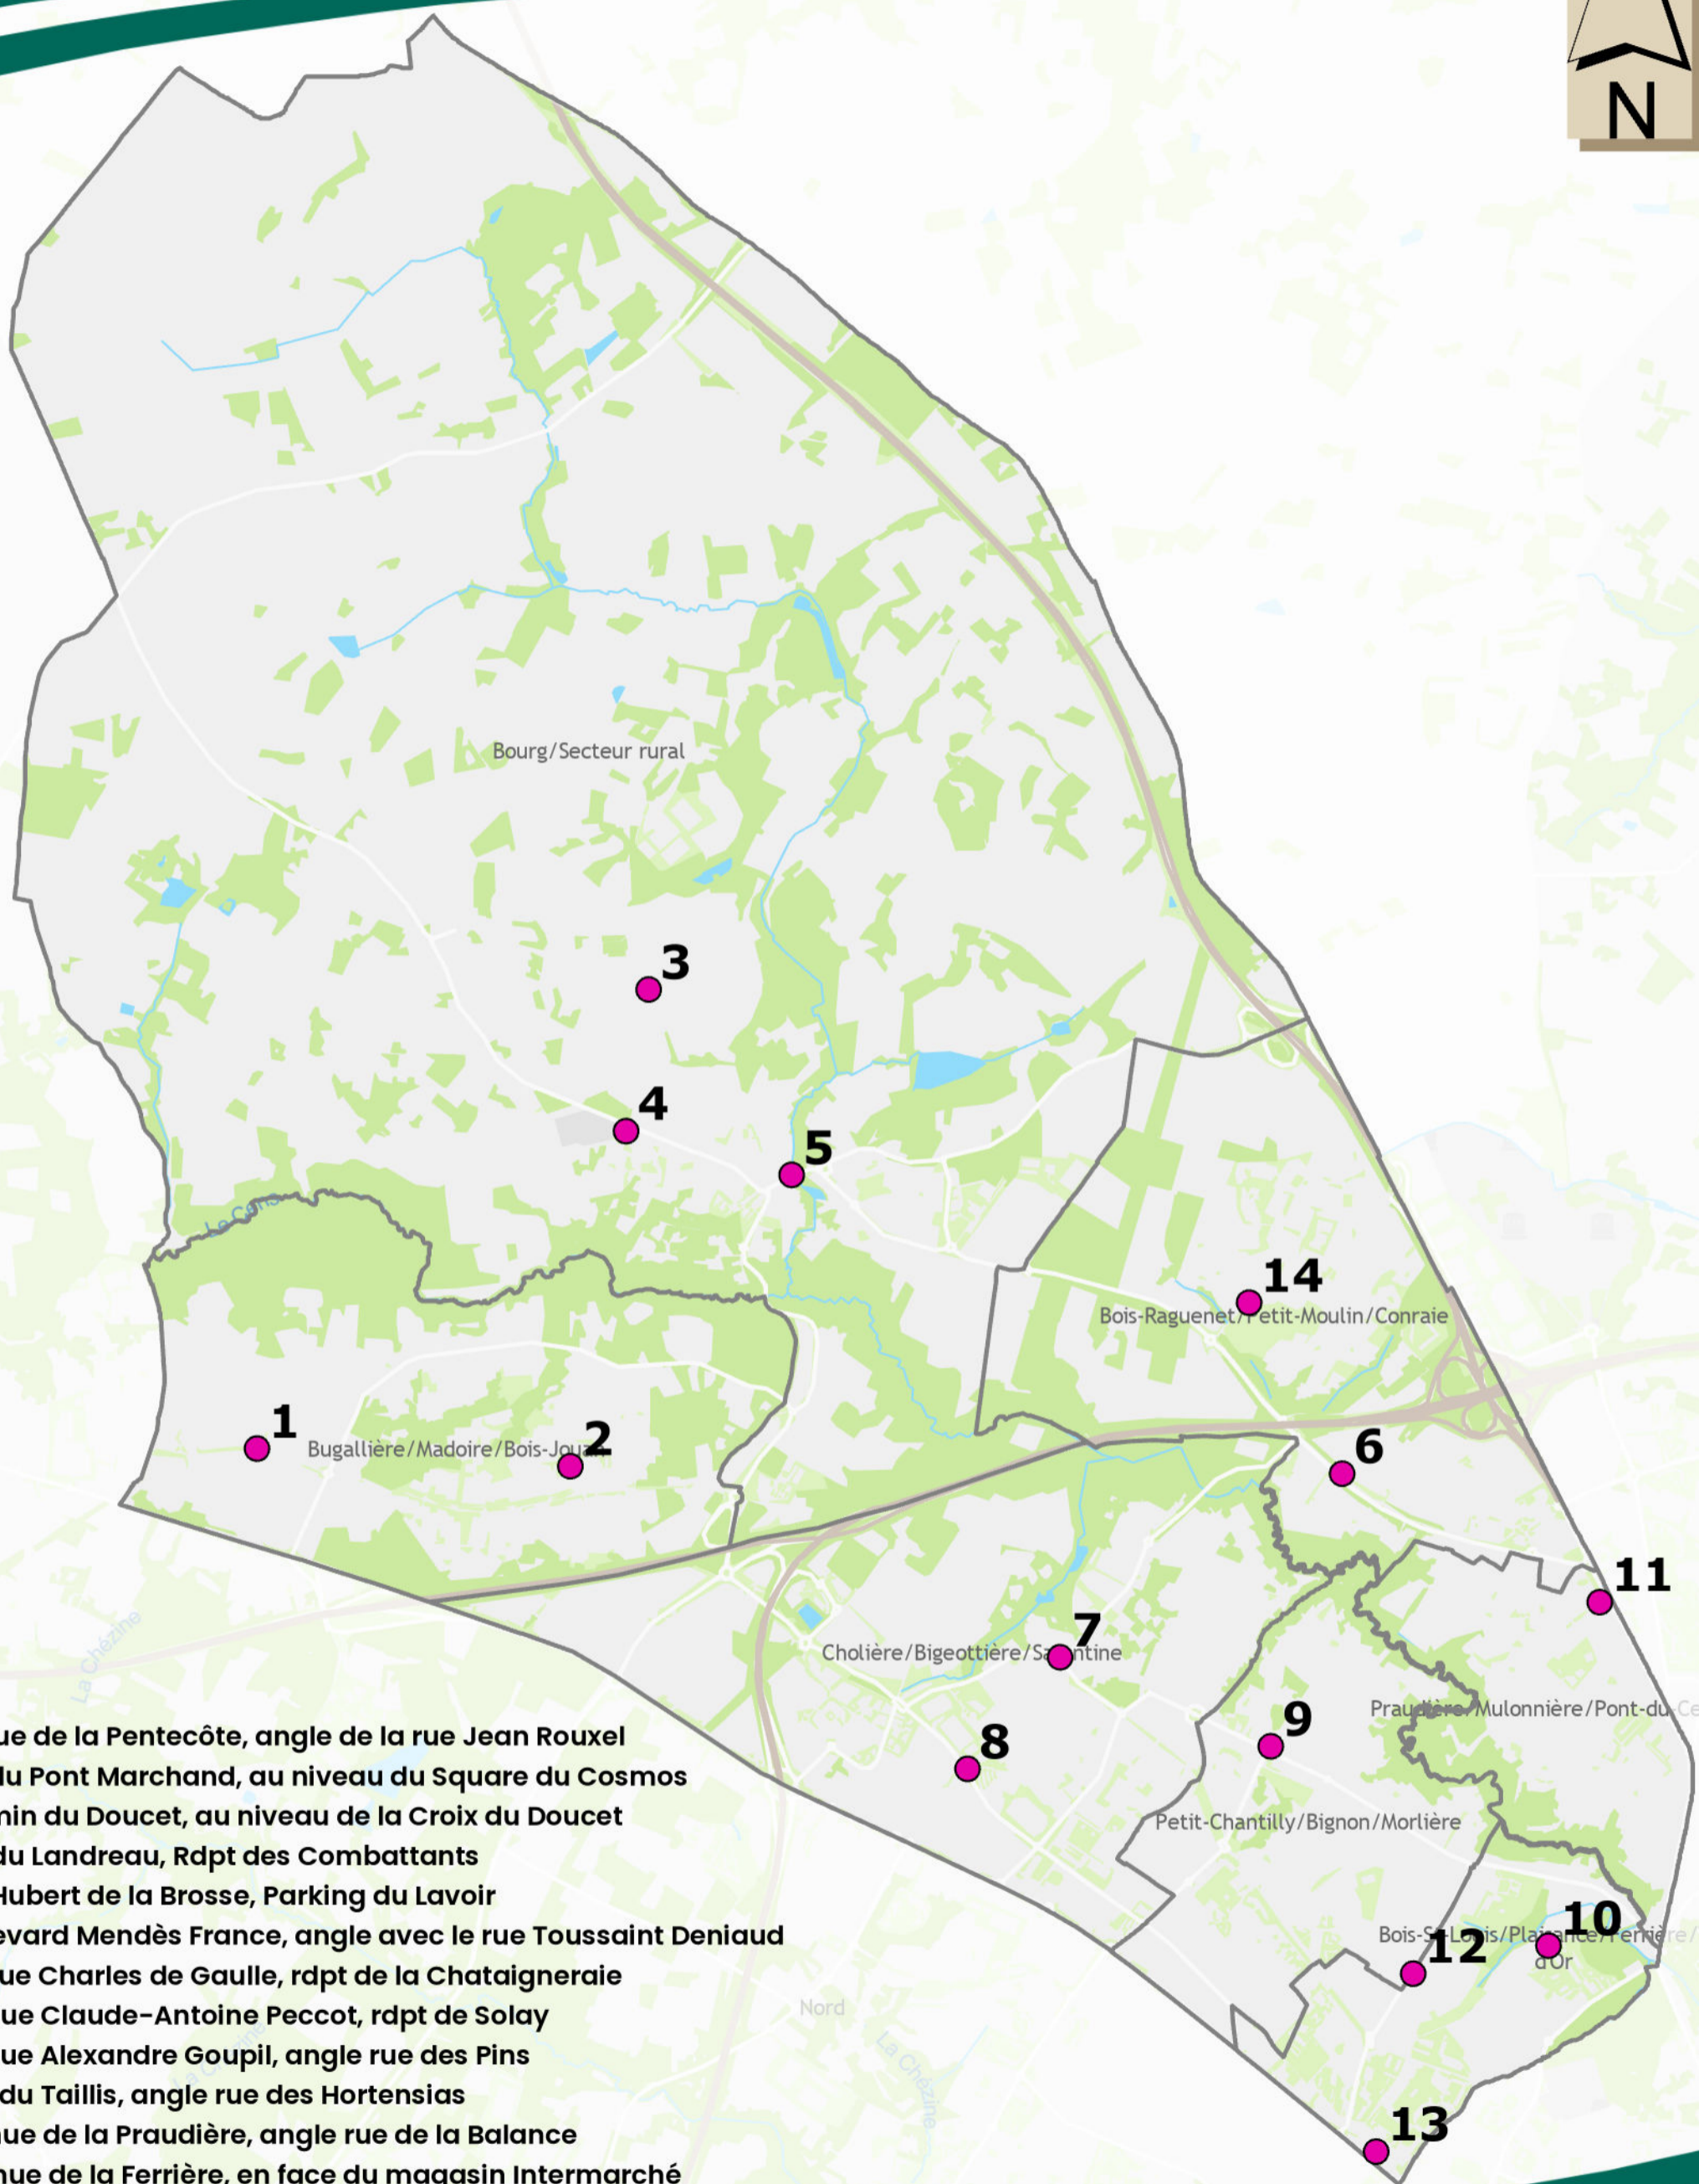

AFFICHAGE LIBRE

- 1- Avenue de la Pentecôte, angle de la rue Jean Rouxel
- 2- Rue du Pont Marchand, au niveau du Square du Cosmos
- 3- Chemin du Doucet, au niveau de la Croix du Doucet
- 4- Rue du Landreau, Rdpt des Combattants
- 5- Rue Hubert de la Brosse, Parking du Lavoir
- 6- Boulevard Mendès France, angle avec le rue Toussaint Deniaud
- 7- Avenue Charles de Gaulle, rdpt de la Chataigneraie
- 8- Avenue Claude-Antoine Peccot, rdpt de Solay
- 9- Avenue Alexandre Goupil, angle rue des Pins
- 10- Rue du Taillis, angle rue des Hortensias
- 11- Avenue de la Praudière, angle rue de la Balance
- 12- Avenue de la Ferrière, en face du magasin Intermarché
- 13- Centre commercial Plaisance, sur le Parking du centre commercial
- 14- Avenue du Couchant, chemin de Matines