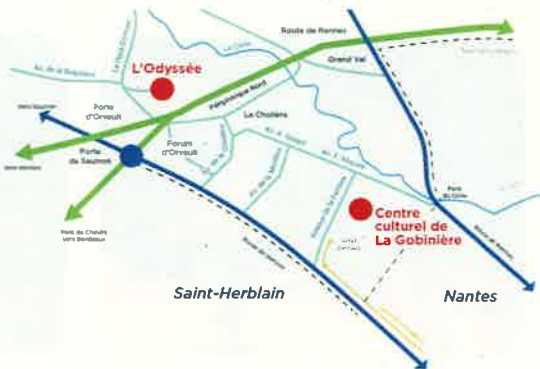

Saison culturelle
**L'ODYSSÉE
LA GOBINIÈRE**

© Olivier Chéné

**Spectacles
à 2€**

LE TARIF TRÈS RÉDUIT

2€

Afin de faciliter l'accès aux spectacles, un tarif très réduit est proposé pour les Orvaltais attestant d'un **quotient familial 1 ou 2**.